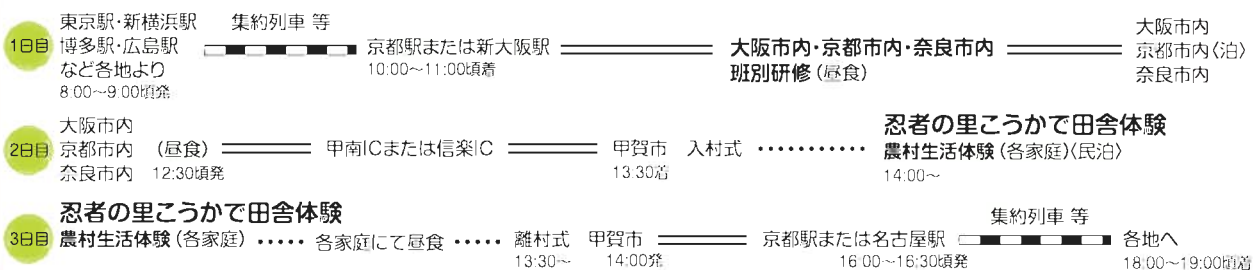

モデルプラン② (修学旅行 民泊1日)