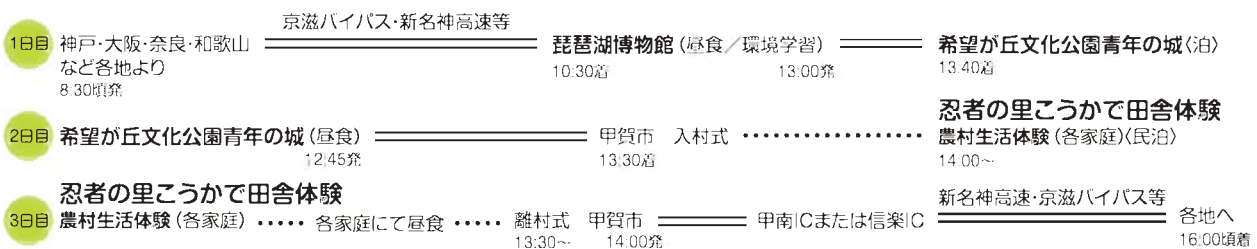

# モデルプラン

## モデルプラン① (修学旅行 民泊2泊)

## 受入までの流れ

- 受入人数は1軒4名が基本です。
- 最大200名で1泊から2泊の受入が可能です。
- 200名を超える場合も、一度ご相談ください。

ぼんぼこちゃん